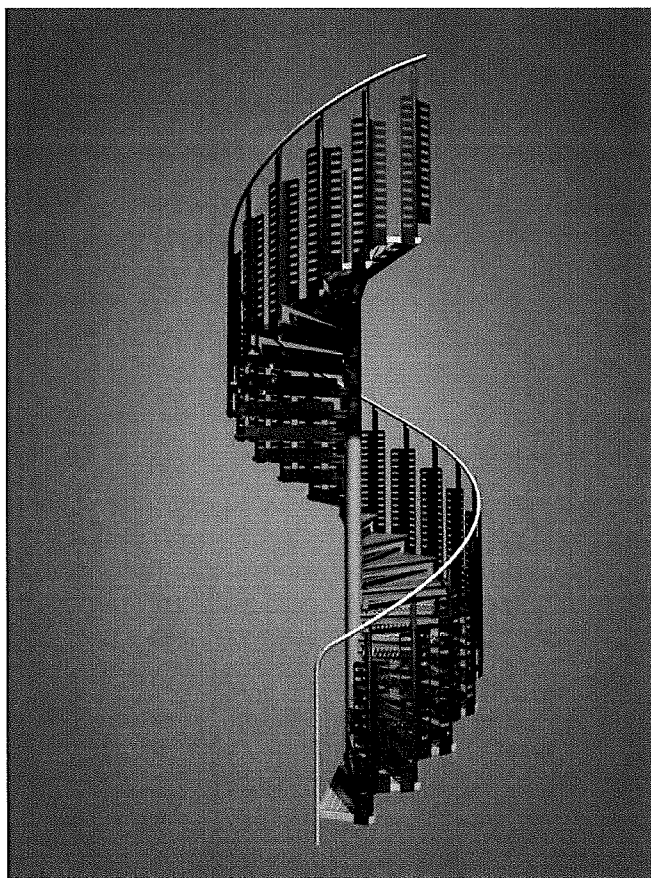

Lade Spiraltrapp

Prisgunstig trappeløsning

Lade spiraltrapp kan tilpasses alle etasjehøyder og kan leveres over flere etasjer med avstigningsrepo for hver etasje.

Trappa er enkel å montere. Den leveres med løse trinn, stendere og håndlist.

Fordeler:

- Enkel montering
- Barnesikkert
- Sklisikre trinn av gitterrist
- Varmforzinket utførelse
- Rekkverk kan leveres pulverlakkert i RAL-farger etter varmforzinking

Trappa leveres med ulike diametre og opptrinn - inntrinn:

Diameter 1600 - 2000 og 2400 mm.

Opptrinn 170-180-190-200 mm.

Kan også leveres med plate-trinn.

FerroZink Trondheim AS

StartBANK

FerroZink Trondheim AS
Industriveien 51
7080 Heimdal

Tlf 72896200
Faks 72896201